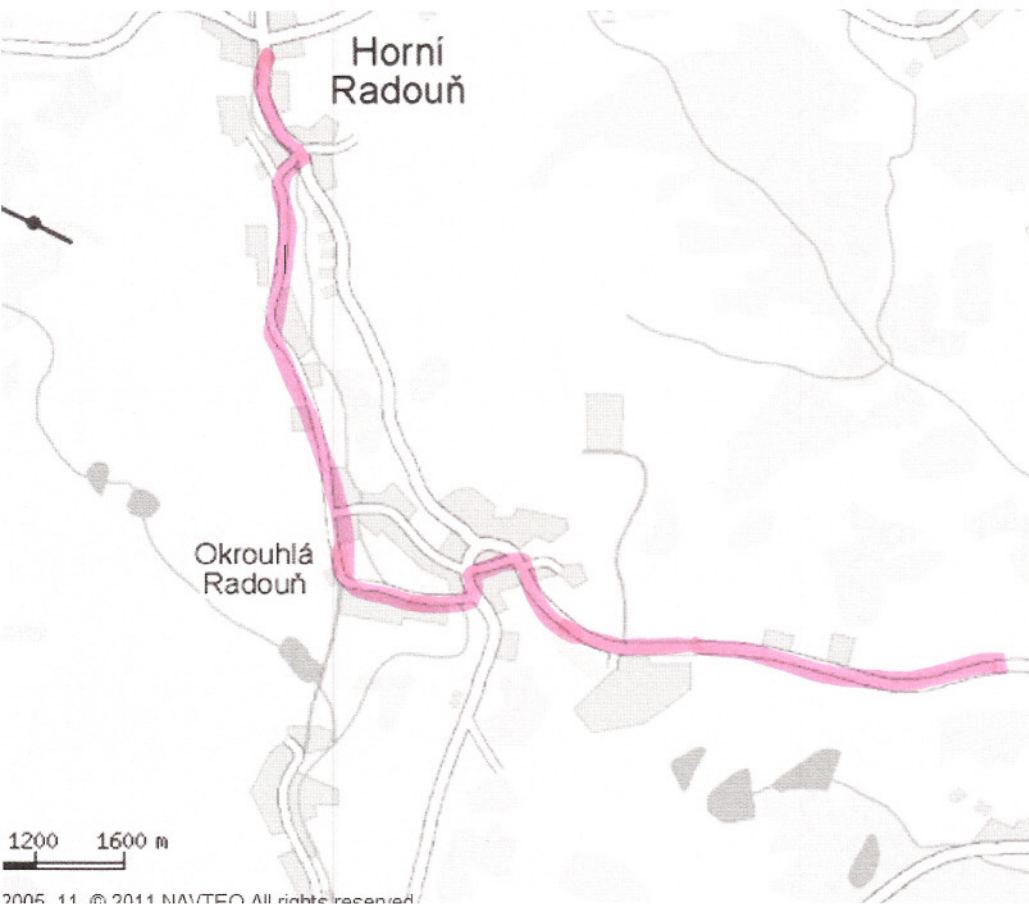

# Obec Okrouhlá Radouň

378 42 Nová Včelnice tel. : 607 711 684

## Oznámení o uzavírce silnic

**Dne 24.6.2011 od 18.00 hod do 24.00 hod budou v obci Okrouhlá Radouň z důvodu konání Radouňské rallye uzavřeny tyto komunikace:**

místní komunikace od Horní Radouň, dále směrem ke kravínu až po křižovatku u dětského hřiště. Silnice č. III/12826 od dětského hřiště po křižovatku u prodejny potravin a silnice č. III/ 12832 směrem na Novou Včelnici.